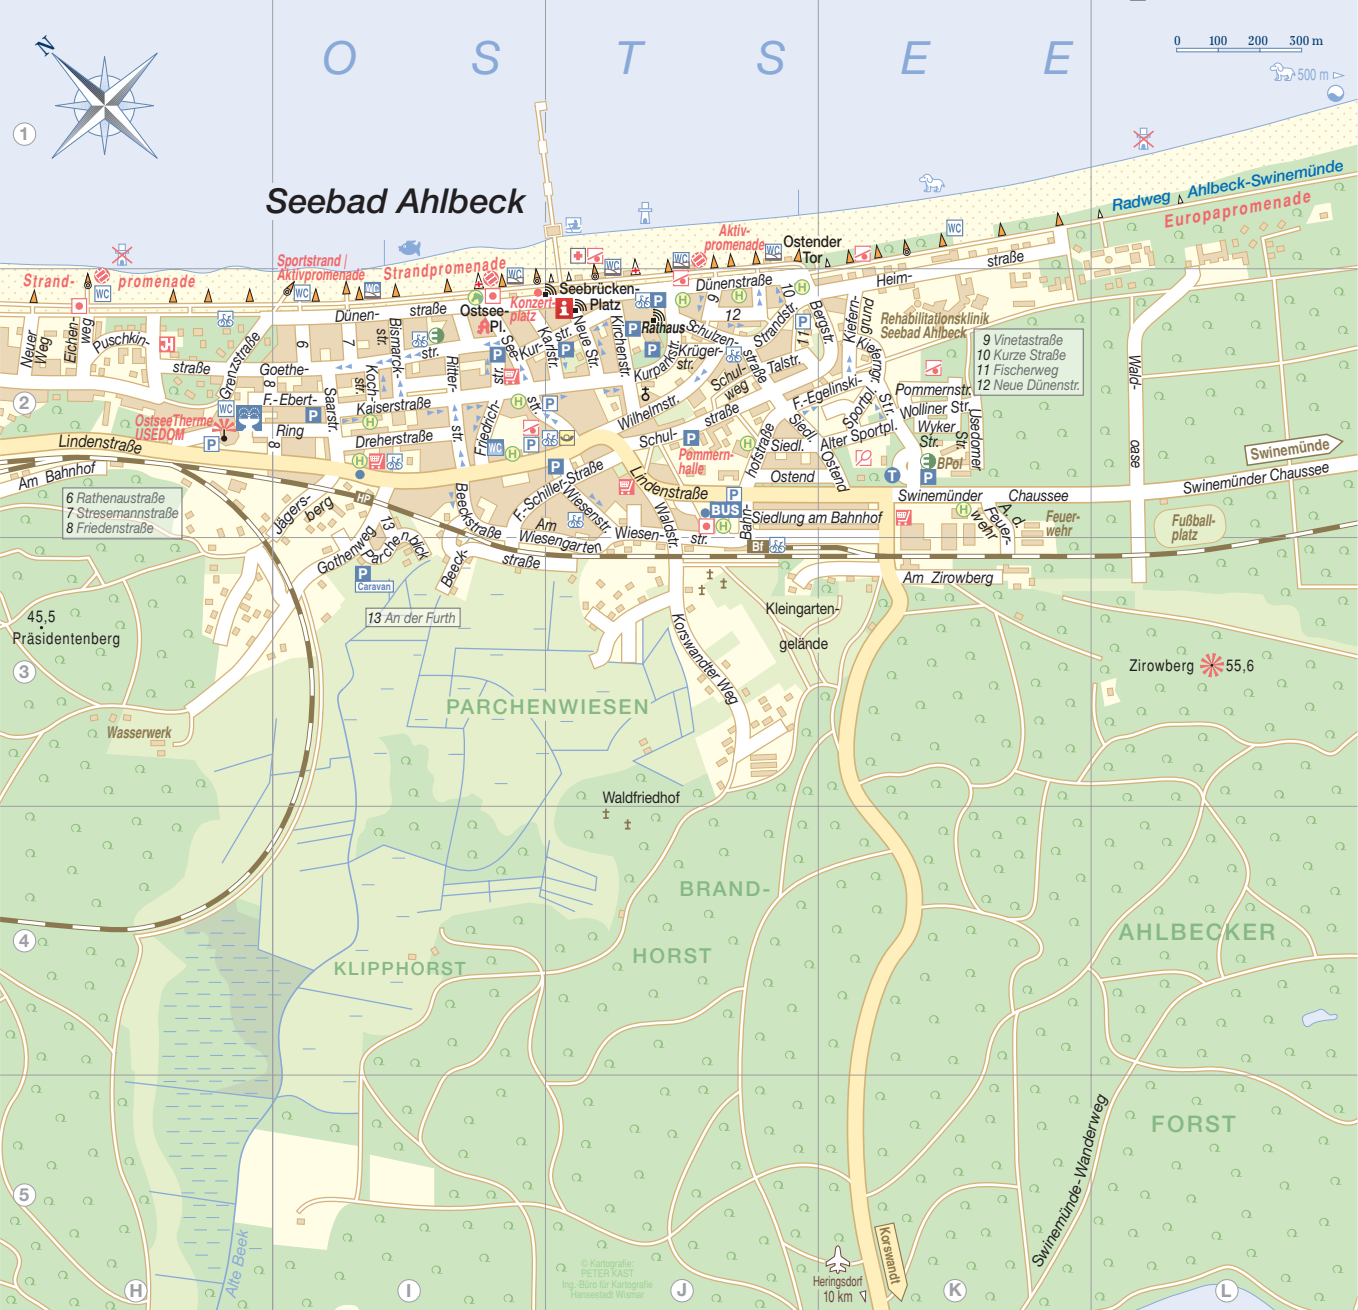

Seebad Ahlbeck

- Touristinformation
- Polizei
- zentrale Unfallhilfsstelle (Mai-September)
- Bushaltestelle Kaiserbäder-Linie
- Bushaltestelle
- Droschkenhalteplatz

- Apotheke
- Post, Supermarkt
- Fahrradverleih
- Ausflugsgaststätte
- Jugendherberge
- Schutzhütte
- Orientierungstafel

- Kirche, Museum
- Konzertstätte
- Tennis, Volleyball
- Pferdehof
- Kinderspielplatz
- Aussichtsturm
- Aussichtspunkt

1. Tankstelle
   - Elektro-Ladestation
   - WLAN-Hotspot
   - Parkplatz, Parkhaus
2. Behindertengerecht   Standard

1. Angeln
   - Bootsverleih
   - FKK
   - Öffentliche Toiletten
2. Behindertengerecht   Standard
4. mit Wickeltisch

- Strandabgang
- Strandabgang behindertengerecht
- Strandabgang für Rollstuhlfahrer geeignet
- Strandabgang + Rettungszufahrt
- Bewachter Strand
- Unbewachter Strand
- Fischerstrand
- Hundestrand