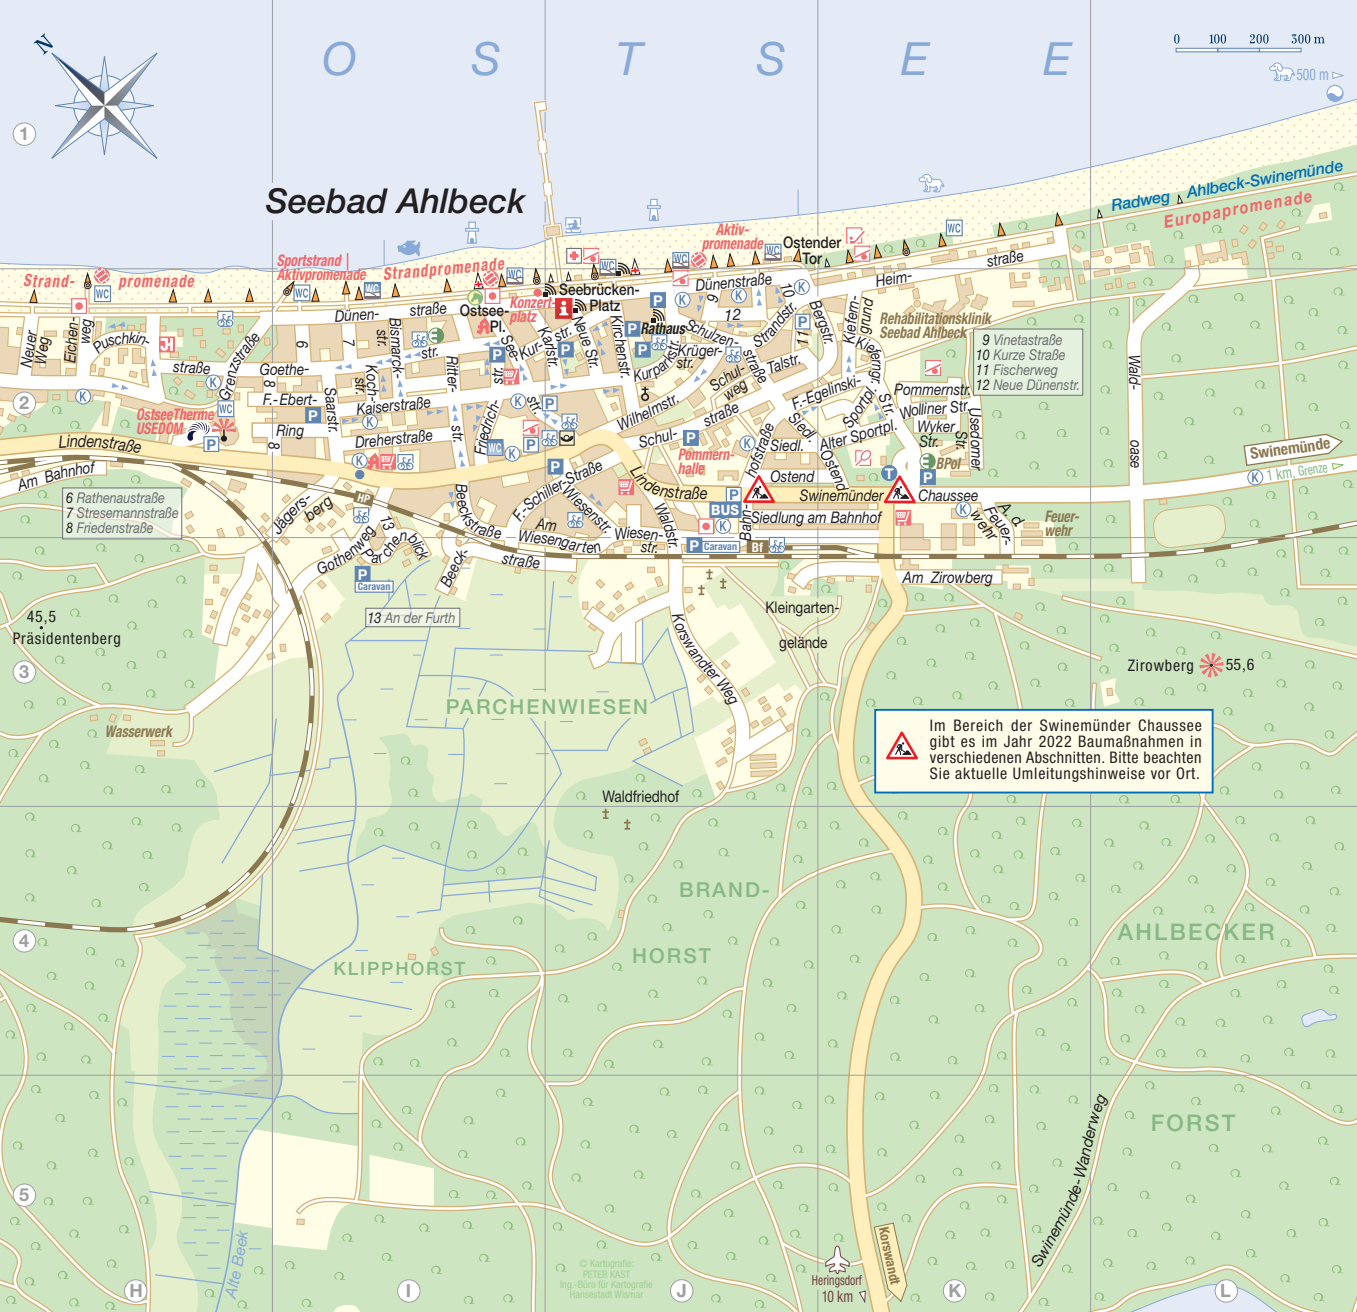

# Seebad Ahlbeck

 Im Bereich der Swinemünder Chaussee gibt es im Jahr 2022 Baumaßnahmen in verschiedenen Abschnitten. Bitte beachten Sie aktuelle Umleitungshinweise vor Ort.

 Touristinformation	 Apotheke	 Kirche, Museum	 Tankstelle	 Angeln	 Strandabgang
 Polizei	 Post, Supermarkt	 Konzertstätte	 Elektro-Ladestation	 Bootsverleih	 Strandabgang behindertengerecht
 zentrale Unfallhilfe- stelle (Mai - September)	 Fahrradverleih	 Tennis	 WLAN-Hotspot	 FKK	 Strandabgang für Rollstuhlfahrer geeignet
 Bushaltestelle	 Ausflugs- gasstätte	 Volleyball	<b>Parkplatz, Parkhaus</b>	<b>Öffentliche Toiletten</b>	 Strandabgang + Rettungs- zufahrt
 Bushaltestelle	 Jugendherberge	 Kinderspielplatz	Behindertengerecht	Behindertengerecht	 Bewachter Strand
 Droschenhalteplatz	 Schutzhütte	 Aussichtsturm	Standard	Standard	 Fischerstrand
	 Orientierungstafel	 Aussichtspunkt		 mit Wickeltisch	 Hundestrand